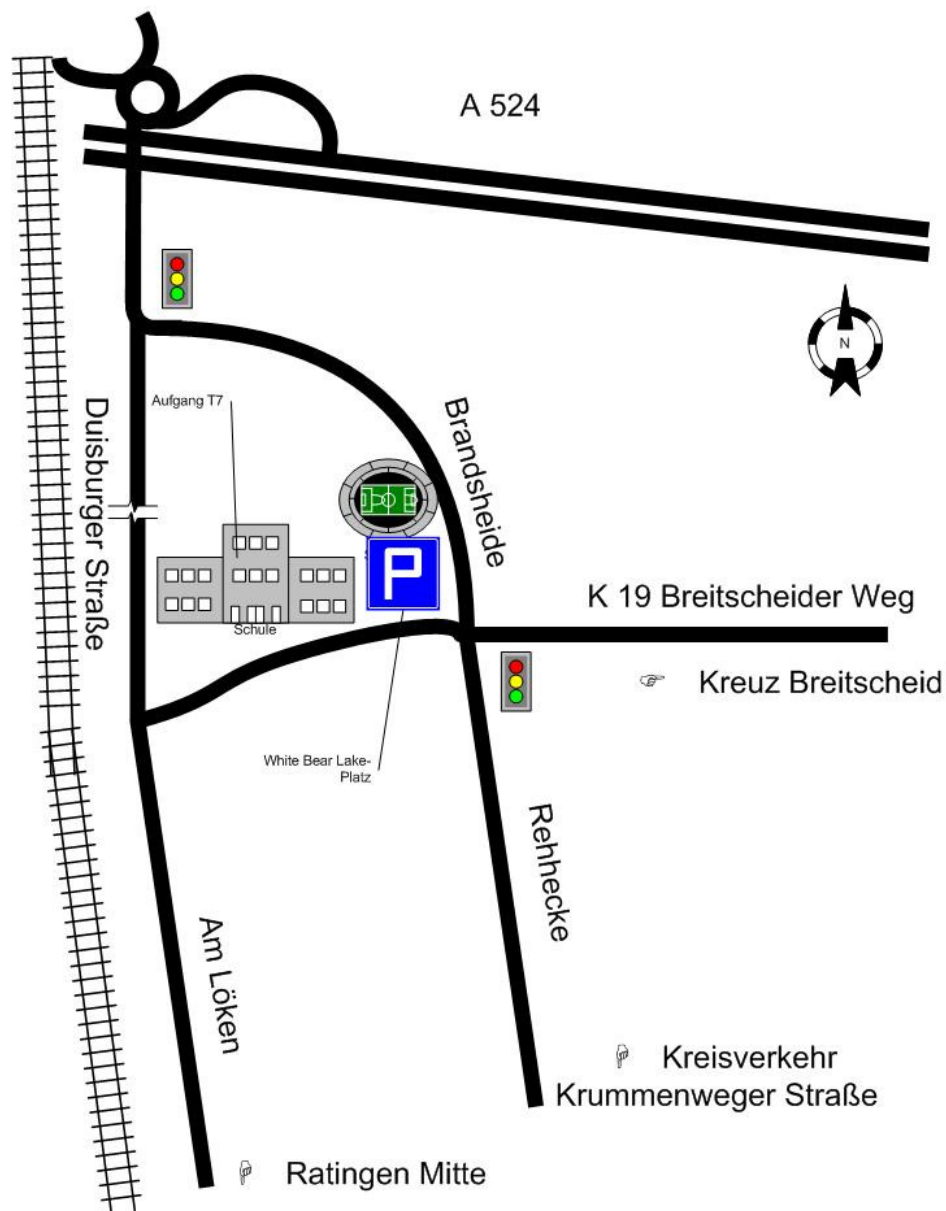

Wegbeschreibung Lintorf

Der Unterricht der kaufmännischen Berufsschule findet – bis auf Sport -in der Außenstelle statt.

Sie finden unsere Außenstelle in Lintorf im Gebäude des Schulzentrums Ratingen-Lintorf neben der Käthe-Kollwitz - Realschule (früher: Werner-Heisenberg-Realschule) in der Duisburger Str. 112.

Parken Sie Ihr Fahrzeug auf dem Parkplatz am Breitscheider Weg 51 vor der Sporthalle Lintorf. Der Platz vor der Sporthalle heißt White Bear Lake Platz – falls Sie ein neues Navigationsgerät besitzen. Sollten Sie mit dem Bus kommen, nehmen Sie bitte den Bus 016, 751, 752 oder 754. Steigen Sie an der Haltestelle Rehhecke aus.

Orientieren Sie sich am linken Schuleingang, der zur Käthe-Kollwitz-Realschule führt. Sie kommen auf dem Weg zum Eingang links an der Cafeteria des Schulzentrums vorbei.

Gehen Sie jedoch nicht zum Haupteingang in das Gebäude, sondern nehmen den Nebeneingang links neben der Haupttür.